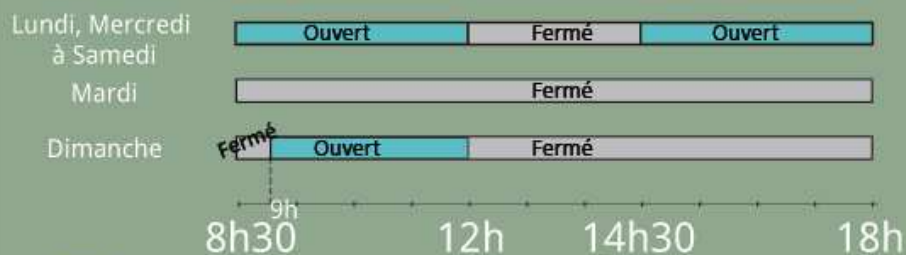

DÉCHÈTERIE de Paray-le-Monial

Guide des affluences, actualités
et consignes de tri

Horaires d'ouverture de la déchèterie :

COVED
ENVIRONNEMENT

Le Grand Charolais
Communauté de communes

- Faible affluence
- Affluence modérée
- Forte affluence
- Fermé

**Ne perdez plus votre temps
et suivez le guide (des affluences) :**

NOUVEAU SERVICE

Partenariat avec Suez organique

PARTICULIERS : vous avez la possibilité de déposer vos déchets verts en gros volume (VL + remorque) sur la plateforme de Suez organique, située aux Bons Vins, Route de Versaugues à Paray-le-Monial, du lundi au vendredi (bien respecter les consignes de sécurité affichées à l'entrée du site).