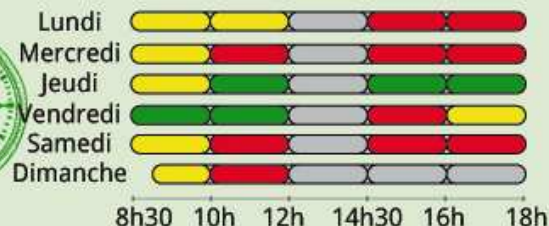

DÉCHÈTERIE de Paray-le-Monial

Guide des affluences, actualités
et consignes de tri

Horaires d'ouverture de la déchèterie :

COVED
ENVIRONNEMENT

Le Grand Charolais
Communauté de communes

- Faible affluence
- Affluence modérée
- Forte affluence
- Fermé

**Ne perdez plus votre temps
et suivez le guide (des affluences) :**

NOUVEAU SERVICE

Partenariat avec Suez organique

PARTICULIERS : vous avez la possibilité de déposer vos déchets verts en gros volume (VL + remorque) sur la plateforme de Suez organique, située aux Bons Vins, Route de Versaugues à Paray-le-Monial, du lundi au vendredi (bien respecter les consignes de sécurité affichées à l'entrée du site).